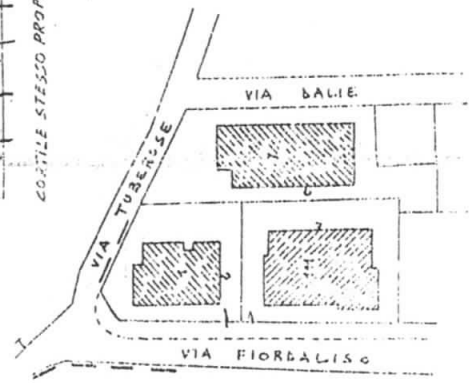

NUOVO CATASTO EDILIZIO URBANO

(R. DECRETO-LEGGI 11 APRILE 1939, N. 632)

Planimetria dell'immobile situato nel Comune di CUSANO MILANESE Via FIORDALISO n° 42

Ditta VILLA LUIE nata a CUSANO M. il 24.07.1948 e VILLA PIERANGELA nata a CUSANO M. il 13.08.1949
c. P. VILLORNA 8424 B23 IV c. F. VILLORNA 8424 B23 IV

Allegata alla dichiarazione presentata all'Ufficio Tecnico Erariale di MILANO

130/M

ESTRATTO MAPPA
F.09 COMUNE DI CUSANO MILANESE

CORTILE STESSO PROPRIETARIO

VIA FIORDALISO

SOTTOTETTO

ESTRATTO MAPPA 1:1000
FOGLIO 9 - CUSANO MILANESE

ORIENTAMENTO

SCALA DI 1:200

SPAZIO RISERVATO PER LE ANNOTAZIONI D'UFFICIO

DATA
PROT. N°

PARTITA 1843
FOGLIO 9
MAPPA 1
SUB.

Compilata dal Ing. Francesco Angelo Citterio
(Titolo, nome e cognome del tecnico)

Iscritto all'Albo degli Ingegneri n° 10398
della Provincia di Milano